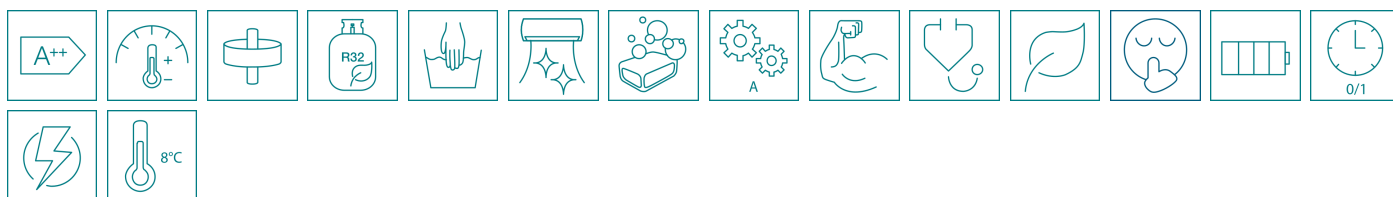

Dizajnová nástenná jednotka vyššej strednej triedy s mnohostrannou koncepciou textilného krytu, maximálnou energetickou účinnosťou a WiFi modulom ako štandardnou súčasťou. Je určená na používanie s vonkajšou jednotkou Single Split 1:1 alebo v kombinácii s ďalšími vnútornými jednotkami a Multi vonkajšou jednotkou pre 2 až 5 miestností.

HI POWER: Obzvlášť silný prúd vzduchu na rýchle dosiahnutie želanej teploty.

Autodiagnostika: Kontrola zariadenia na správnu funkciu.

Ekologický režim: Funkcia úspory energie.

Tichý režim: Tichý režim pre vnútornú jednotku.